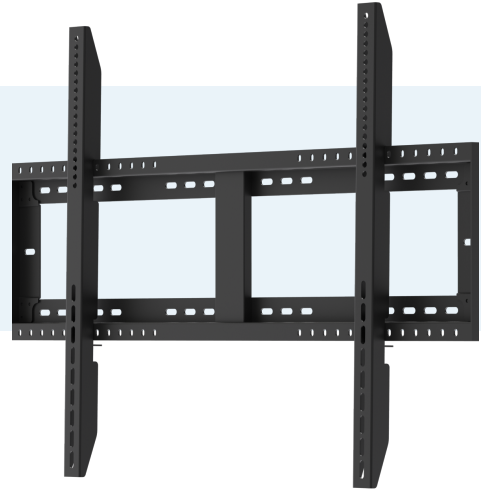

Prowise Wall Bracket

Hang het touchscreen op iedere geschikte muur met de Prowise Wall Bracket. De muurbeugel kan worden gebruikt voor alle beschikbare touchscreens van Prowise.

Prowise Wall Bracket: PW.1.10010.0001

Technische specificaties

Geschikt voor	Alle Prowise touchscreens, max. afmetingen VESA beugel 800 x 600 mm
Bracket maat (BxDxH)	960 mm x 650 mm x 45 mm / 37.79 x 25.59 x 1.77 Inch
Maximale belasting	160 kg / 352.74 lbs
Materiaal	Staal
Kleur	Staal = RAL 9005
Certificeringen	CE
Garantie	5 jaar
Brutogewicht	6,4 kg / 14.10 lbs
Nettogewicht	5.8 kg / 12.79 lbs
Afmetingen verpakking (BxDxH)	1015 mm x 285 mm x 65 mm / 39.96 x 11.22 x 2.56 Inch

Afmetingen Prowise Wall Bracket