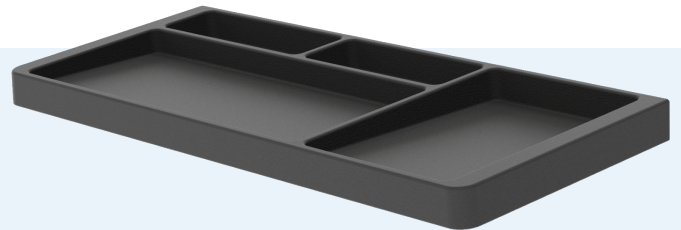

# Prowise iPro Keyboard Tray G2

Alles binnen handbereik

Speciaal ontwikkeld om accessoires zoals je toetsenbord, muis, afstandsbediening of pen altijd binnen handbereik te hebben.

Productnummer: PW.2.21002.0005

## Technische specificaties

<b>Geschikt voor</b>	Prowise iPro Wall Lift G2
<b>Maximale toegestane belading</b>	5 kg 11 lbs
<b>Certificeringen</b>	CE (in combinatie met lift gekeurd)
<b>Garantie</b>	5 jaar
<b>Brutogewicht</b>	8,7 kg 19,18 lbs
<b>Nettogewicht</b>	7,6 kg 16,75 lbs
<b>Afmetingen verpakking (BxDxH)</b>	745 x 360 x 80 mm 29,33 x 14,17 x 3,15 inch