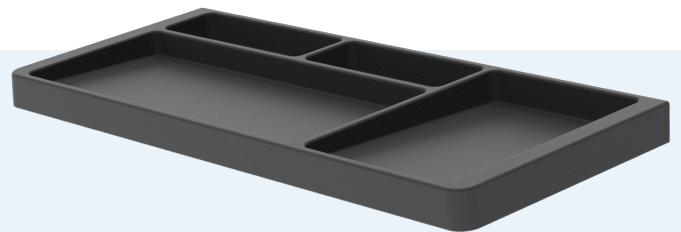

Prowise iPro Keyboard Tray G2

Alles in Reichweite

Speziell entwickelt, um Zubehör – beispielsweise Ihre Tastatur, Maus, Fernbedienung oder Ihren Stift – jederzeit griffbereit zu haben.

Produktnummer: PW.2.21002.0005

Technische Spezifikationen

Geeignet für	Prowise iPro Wall Lift G2
Maximale Belastung	5 kg 11 lbs
Zertifikate	CE (in Kombination mit dem Liftsystem geprüft und zertifiziert)
Garantie	5 Jahre
Bruttogewicht	8,7 kg 19,18 lbs
Nettogewicht	7,6 kg 16,75 lbs
Verpackungsgröße (WxDxH)	745 x 360 x 80 mm 29,33 x 14,17 x 3,15 inch